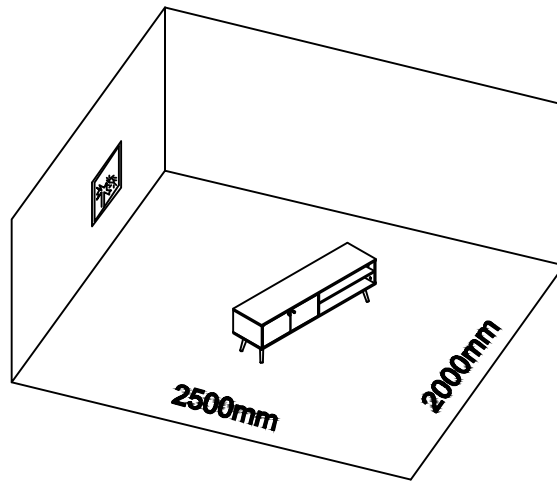

Assembly Instructions

2103

60 min

2103

1	1	1600x400x18MM
2	1	1600x400x18MM
3A	1	398x264x18MM
3B	1	398x264x18MM
4	1	380x264x18MM
5	2	770x357x15MM
6	1	1572x274x5MM
7A	1	383x260x18MM
7B	1	383x260x18MM

 φ 15x12 Ax12	 M6x35 Bx12	 φ 8x40 Cx12	 M3.5x15 Dx34
 Ex8	 M6x55 Fx4	 M6 Gx12	 φ15xM6x1 Hx16
 Ix4	 Jx8	 M6x15 Kx12	 5# Lx1
 φ38x190 Mx4	 70x70x20 Nx4	 Ox2	 Px1
 Qx2	 Rx2		